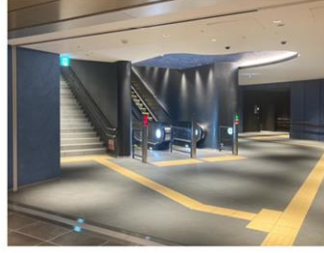

ASMO academy 勝どきミッド校

都営大江戸線「勝どき駅」改札、地上からのアクセスマップ

ファーストクラス マンツーマン

ASMO academy
明日を、もっと素敵にする。

【勝どき駅 改札】からお越しになる場合

①都営大江戸線「勝どき」駅を下車しましたら、A5出口を目指していただきます。

②A5出口の通りを真っ直ぐ進んでいただくと、エスカレーターが出てきますので上へあがっていただきます。

③ローソンさんのあるエントランスに到着しますので、ローソンさんを背に、エレベーターホールへ入っていただきます。

④こちらのエレベーターで4階までお越し下さい。

【地上】からお越しになる場合

①地上からお越しになる場合には、1階にあるスーパーライフさんを目印にお越しいただきます。

②ライフさんのある通りを壁沿いに右へ真っ直ぐ進んでいただきます。

③エレベーターホールが見えてきますので、こちらから中へお入り下さい。

④こちらのエレベーターで4階までお越し下さい。

4階でエレベーターを降りたら……

①地下通路、地上いずれのルートからお越しの場合でも、4階に到着しますとエレベーターホールの正面に館内マップがございます。